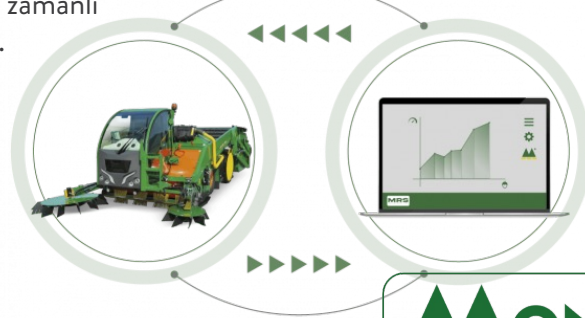

MONCHIERO 20125
FEROX

Hasadı Kontrol Edin

"Açık hava" ana bant, operatörlerin hasat edilen meyveleri daha iyi görmesini sağlayarak işin nasıl gittiğini kontrol etmeyi kolaylaştırır.

**MONCHIERO 20125
FEROX**

MONCHIERO 20125
FEROX

Hasadı Gerçek Zamanlı Olarak Kontrol Edin

Meyve hasadınızın verilerini çalışın, kontrol edin, yönetin ve paylaşın.

MRS (Monchiero Remote System), makinenin ve hasadın kendisinin verilerini ve parametrelerini diğer cihazlarla (akıllı telefon, tablet, bilgisayar) paylaşmaya izin verir. MRS, makineler (sıcaklıklar, hız seviyeleri, makinenin konumu vb.) ve çalışmaları (hasat edilen meyve miktarı, çalışma saatleri vb.) hakkında bilgi toplar. Paylaşılan bilgileri kontrol etmek ve analiz etmek, biçerdöver filolarını yönetmek, işi planlamak ve durumu gerçek zamanlı olarak kontrol etmek mümkündür.

Daha İyi Bir Üretim İçin Hassas Analiz

Coğrafi konumlandırılmış ve kesin verileri bilen çiftçi, en iyi üretkenliğe sahip alanları bulabilir. Bu şekilde yönetim, meyve bahçelerinden en iyi sonuçları elde etmek için sulama, gübreleme, ekim planlama olanağına sahip olur.