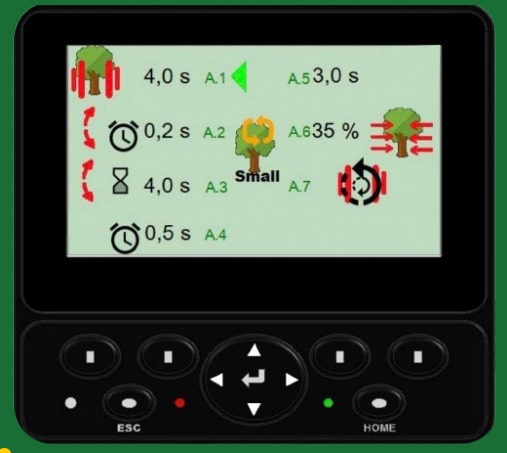

AĞAÇ SİLKELEYİCİLERİ

Herhangi bir ağaç değil, **CEVİZ, BADEM
VE FINDIK** ağaçları için özel olarak
tasarlanmıştır

Tüm silkeleme eylemleri önceden programlanmıştır*. Sadece bir joystick
düğmesine basın ve her ağaç aynı mükemmel şekilde silkeleyin.

*(Dokunmatik ekranlı kumanda ile kendi koşullarınız için doğru
ayarları bulmak üzere saniyeler içinde değişiklikler yapın)

BENZERSİZ TEKNOLOJİ